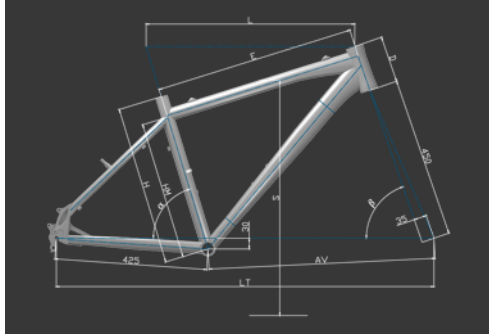

Saddle	SELLE ITALIA Q-BIK MTB	Other MyO options <ul style="list-style-type: none"> SELLE ROYAL SETA
---------------	------------------------	--

Geometry

Sizes	16	18	20	22
H	406	445	495	546
L	552	582	610	636
D	125	130	135	140
AV	606	631	654	675
LT	1029	1054	1077	1099
S	748	768	794	821
ALPHA	73°	73°	73°	73°
BETHA	70.5°	71°	71.5°	72°
E	531	558	586	618
HM	356	390	440	491

Ergonomics

Sizes	16	18	20	22
CONNECTING ROD	170	175	175	175
STEM	90	110	110	130
HANDLEBAR	620	620	620	620