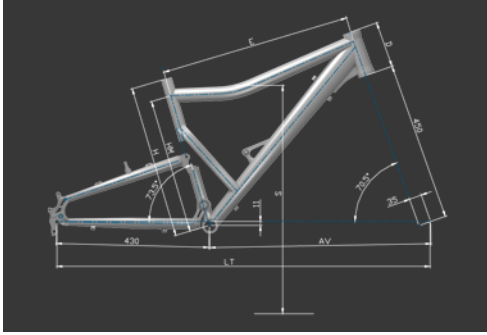

Max Flow

 Brown

Specifications and Options

Frame	ORBEA FLOW	
Shock	X FUSION O2 PRIME	
Fork	ROCK SHOX RECON SILVER 120	
Crankset	SHIMANO M430 22x32x44	
Headset	SEMIINTEGRATED 1 1/8	
Handlebar	ORBEA OC-I RAISED	Other MyO options <ul style="list-style-type: none"> • KIT ORBEA OC-II
Stem	ORBEA OC-I	
Shifters	SHIMANO ALIVIO	
Brakes	SHIMANO 445	
Rear derailleur	SHIMANO DEORE SHADOW	
Front derailleur	SHIMANO ALIVIO	
Chain	SHIMANO HG53	
Wheels	ORBEA HYPNO DISC 26	
Rear cogs	SRAM PG950 11-32 9S	
Tyres	HUTCHINSON TORO FB 26x2.15	Other MyO options <ul style="list-style-type: none"> • HUTCH COUGAR 26x2.20 TL
Pedals	ORBEA STEEL CAGE	Other MyO options <ul style="list-style-type: none"> • SHIMANO PDM 520
Seat post	ORBEA OC-I	

Geometry

Sizes	17	19	21
H	432	483	533
D	130	130	150
AV	623	639	659
LT	1053	1069	1089
S	710	740	777
E	537	555	578
HM	382	433	483

Ergonomics

Sizes	s	m	l
CONNECTING ROD	170	175	175
STEM	70	90	105
HANDLEBAR	600	600	600